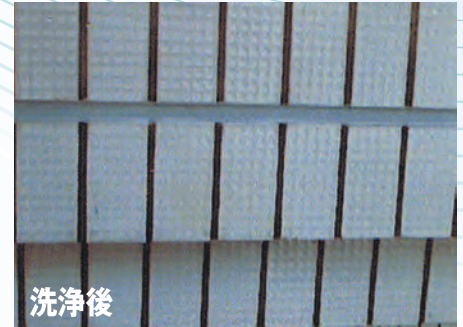

リストン 施工例

■ タイル

● マンション外壁／磁器タイル 築19年 **マイルド+パワー** 使用例