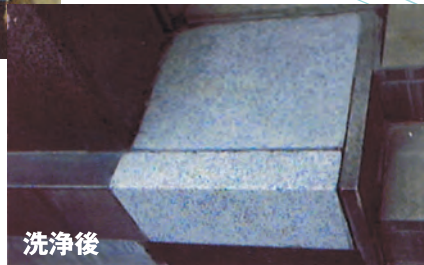

■ 石材

● Tビル 白ミカゲ石／強度排ガス・雨汚れ 築50年

パワー 使用例