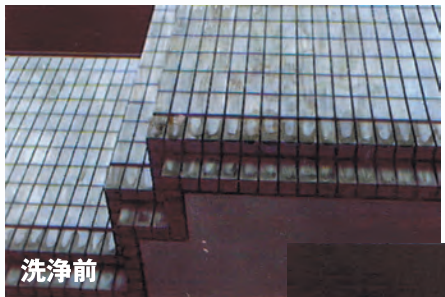

● オフィスビル外壁／タイル ブランコ使用 築15年

セーフティ 使用例

まわりに窓ガラスが多いため
リストンセーフティ使用。