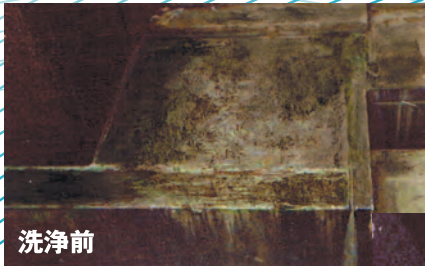

## ■ 石材

● Tビル 白ミカゲ石／強度排ガス・雨汚れ 築50年

**パワー** 使用例

● Y様邸 外壁赤レンガ／強度エフロ 築10年

**エフロ** 使用例