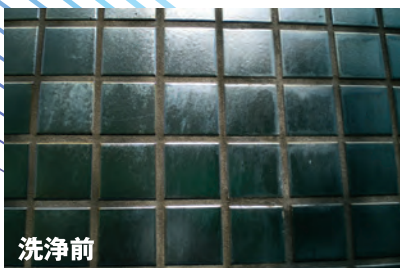

■ 特殊タイル

● Sビル ラスタータイル／雨汚れ 築20年 **ラスター** 使用例