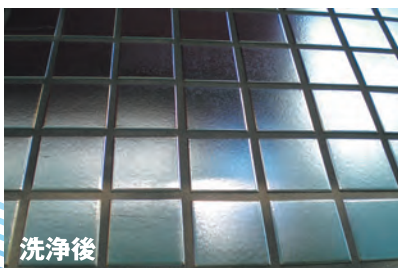

■ 特殊タイル

● Sビル ラスタータイル／雨汚れ 築20年 **ラスター** 使用例