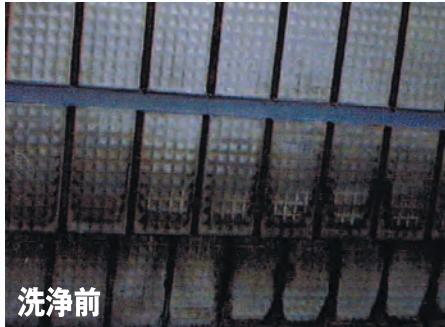

リストン 施工例

■ タイル

● マンション外壁／磁器タイル 築19年 **マイルド+パワー** 使用例